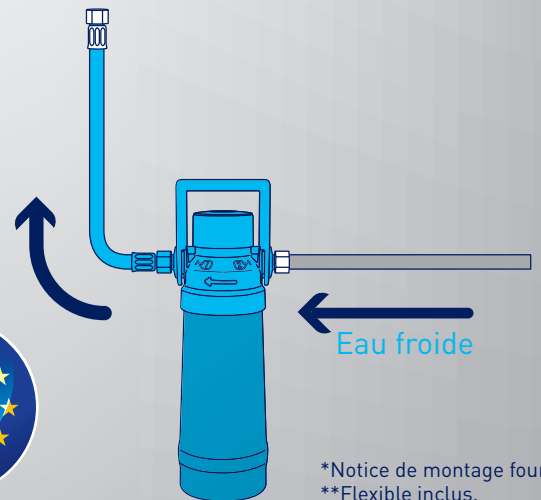

### Cartouche filtrante à charbon actif :

- > Elimine efficacement les particules présentes dans l'eau du robinet.
- > Supprime le mauvais goût et les mauvaises odeurs de l'eau tel que le chlore.

- > Installation facile sous l'évier
- > Cartouche longue durée 1 an

SE FIXE  
DIRECTEMENT  
SOUS L'ÉVIER\*

\*Notice de montage fournie.  
\*\*Flexible inclus.

**KIT  
COMPLET**

**PRÊT À INSTALLER**

Réf. 1304012

Testez la dureté de votre eau.  
Demandez conseil auprès d'un vendeur.