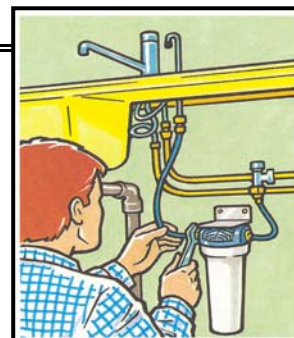

**PURIFICATEURS D'EAU**

**Pilotépure anti bactéries**

*Une eau pure et cristalline sans bactéries*

REF : S3010031

Pilotépure composé de :

- un porte filtre opaque 1/2"
- une cartouche anti bactéries

OPTIONS CONSEILLEES :

- Support mural pour filtre
- Kit de montage Pilotépure

**S'installe  
très facilement  
sous l'évier**

**Cartouche céramique (Système Pasteur)**

*L'eau traverse la céramique poreuse qui filtre à 0,5 microns  
Les bactéries se trouvent retenues à l'extérieur de la cartouche*

**SEUL ENTRETIEN** : Brossez la cartouche dès que vous constatez une baisse de débit au robinet et la changer une fois par an.

fabrication  
française

**DIMENSIONS**

HAUTEUR	310 mm
LARGEUR	140 mm

**5 ANS**  
de garantie