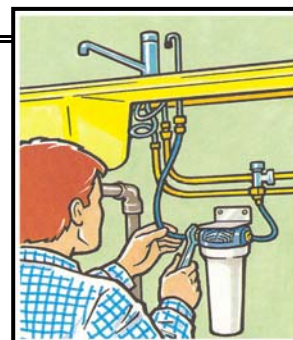

PURIFICATEURS D'EAU

Pilotépure goût et odeurs

Une eau pure et cristalline sans mauvais goût ni odeur

REF : S3010024

Pilotépure composé de :

- un porte filtre opaque 1/2"
- une cartouche charbon actif pour environ 4.000 litres

OPTIONS CONSEILLEES :

- Support mural pour filtre
- Kit de montage Pilotépure

**S'installe
très facilement
sous l'évier**

Charbon actif : produit 100 % naturel

Réduit, de façon importante : Sédiments, chlore, pesticides, herbicides, phénol, hydrocarbures, etc ...

SEUL ENTRETIEN : Changer la cartouche une fois par an ou dès que vous retrouvez un mauvais goût à l'eau.

fabrication française

DIMENSIONS	
HAUTEUR	310 mm
LARGEUR	140 mm

5 ANS
de garantie

HORS CARTOUCHE