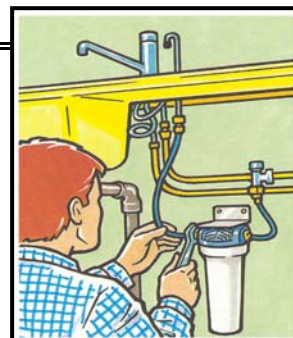

**PURIFICATEURS D'EAU**

**Pilotépure anti nitrate**

*Une eau pure et cristalline sans nitrate*

**REF : S3010017**

Pilotépure composé de :

- un porte filtre opaque 1/2"
- une cartouche anti nitrate

**OPTIONS CONSEILLEES :**

- Support mural pour filtre
- Kit de montage Pilotépure
- Pochette 5 bâtonnets test nitrate

**S'installe  
très facilement  
sous l'évier**

***Cartouche de résine sélective anti nitrate***

***Réduit, de façon importante le nitrate contenu dans l'eau  
( Résine agréée par le Ministère de la Santé )***

**SEUL ENTRETIEN : Changer la cartouche dès que le taux de nitrate dépasse 50 mg/l et au minimum une fois par an.**

fabrication  
française

DIMENSIONS	
HAUTEUR	310 mm
LARGEUR	140 mm

**5 ANS**  
de garantie